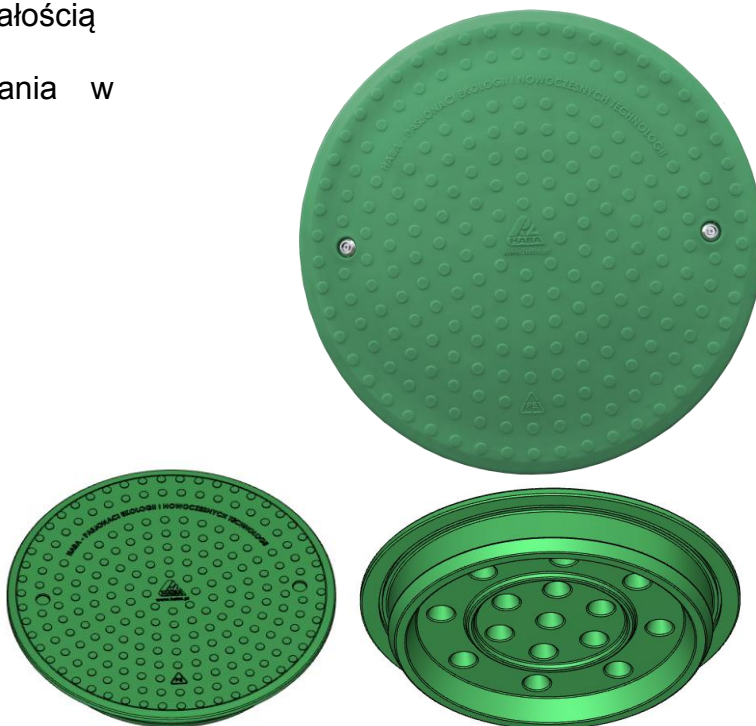

Pokrywy PREMIUM

Pokrywy typu Premium mogą być stosowane zamiennie ze standardowymi pokrywami oczyszczalni.

Charakteryzują się nowoczesnym wyglądem dzięki płaskiej konstrukcji oraz zwiększoną wytrzymałością na obciążenie.

Dodatkowo istnieje możliwość zastosowania w pokrywie zamków zabezpieczających.

Parametry podstawowe

Indeks	Nazwa
OD/0102	Pokrywa 600 PREMIUM