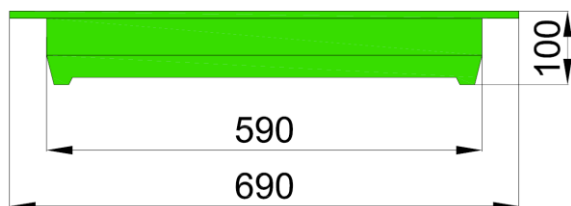

Pokrywy PREMIUM

Pokrywy typu Premium mogą być stosowane zamiennie ze standardowymi pokrywami oczyszczalni.

Charakteryzują się nowoczesnym wyglądem dzięki płaskiej konstrukcji oraz zwiększoną wytrzymałością na obciążenie.

Dodatkowo istnieje możliwość zastosowania w pokrywie zamków zabezpieczających.

Parametry podstawowe

Indeks	Nazwa
OD/0102	Pokrywa 600 PREMIUM