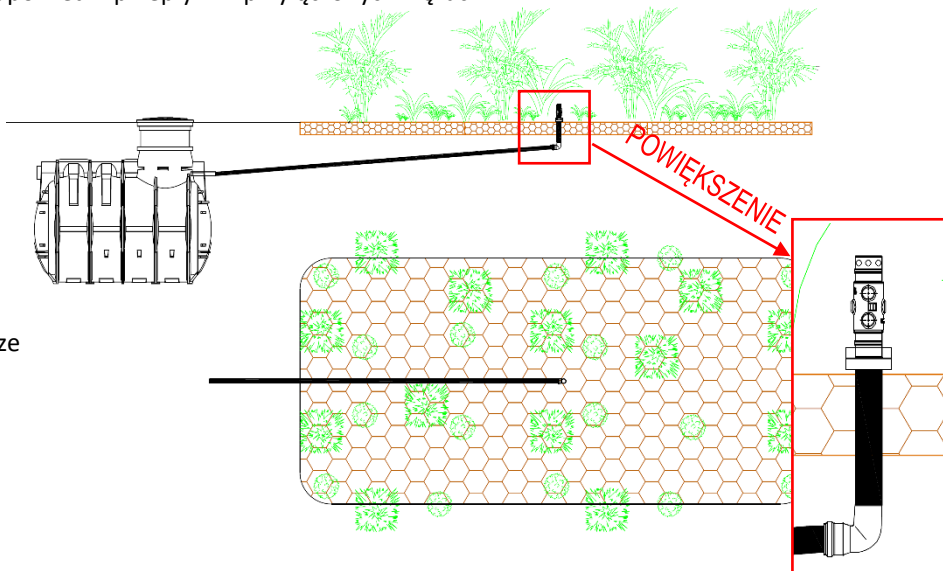

## Zraszacz Green Shower poletkowy z szybkozłączem

A/0313  
Zraszacz GREEN SHOWER poletkowy z szybkozłączem

Szybkozłącze

Zraszacz Green Shower poletkowy z szybkozłączem stanowi alternatywę dla standardowego zraszacza poletkowego. Jego dodatkową zaletą jest szybkozłącze, dzięki któremu w łatwy sposób zraszacz można wyjąć i w jego miejsce wpiąć (np. na okres letni) rozdzielacz Green Shower do szybkozłącza (wyposażone w 6 przyłączy do węża ogrodowego 3/8" GZ). Przyłącza mogą służyć też jako bezpośrednie wypływy ścieków oczyszczonych. **(UWAGA!** Odległość wpięcia zraszacza z węzami należy dostosować do instalacji tak, aby uzyskać odpowiedni przepływ w przyłączonych węzami.

A/0315  
Rozdzielacz GREEN SHOWER do szybkozłącza (opcja dodatkowa)

Węże ogrodowe podłączone do przyłączy w rozdzielaczu Green Shower